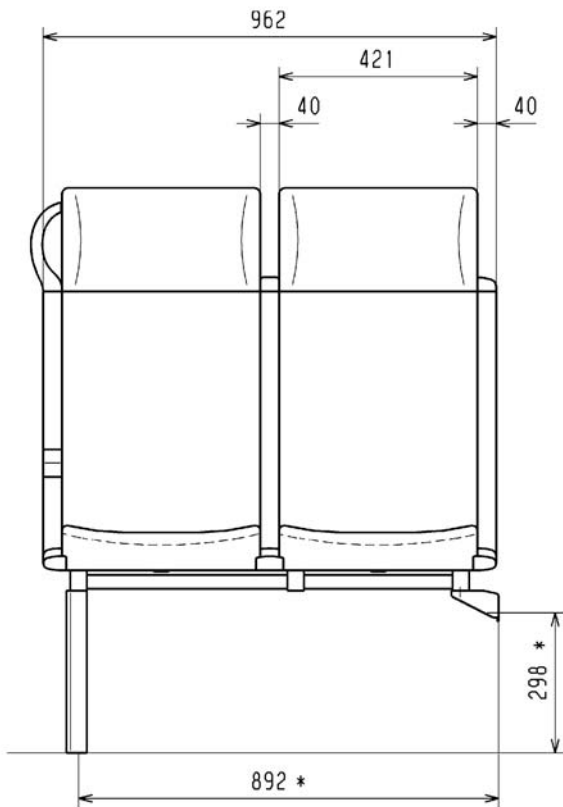

ENJOY DISTANCE

C 3000

Das Leichtgewicht.

**MIT
VANDALISMUS-
SCHUTZ**

GRAMMER

* Maße zur Abstimmung mit Kunden
Alle Maße in mm. Technische Änderungen und Maßabweichungen vorbehalten.

C 3000

AUSSTATTUNGSPROGRAMM	C 3000
Armlehnen (wahlweise starr oder klappbar)	
Wandseitig (40 mm) angesetzt, aufgesetzt	<input type="radio"/>
Gangseitig (40 mm) angesetzt, aufgesetzt	<input type="radio"/>
Mittig (40 mm)	<input type="radio"/>
Sitzanbindung	
Sitzfuß mit Wandadaption	<input checked="" type="radio"/>
Cantilever	<input type="radio"/>
Anbindung auf Sitzkasten	<input type="radio"/>
Polster	
Standard	<input checked="" type="radio"/>
Komfort	<input type="radio"/>
Antivandalismus-Ausstattung	<input type="radio"/>
Bezüge (schnell wechselbar)	<input checked="" type="radio"/>
Verschiedene Stoffdessins und -qualitäten lieferbar	<input type="radio"/>
Leder	<input type="radio"/>
Kopfkissen mit Kopfschutzdecke	<input type="radio"/>
Weiteres Zubehör	
Rückenklapptisch Standard	<input type="radio"/>