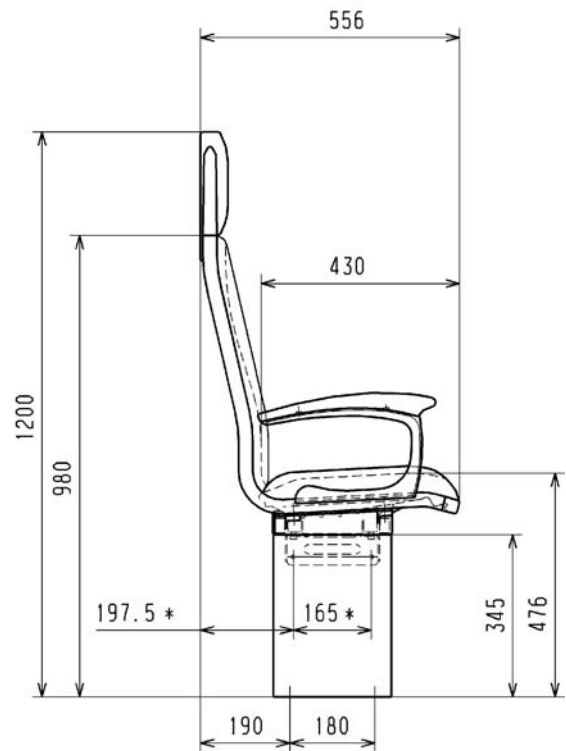

ENJOY DISTANCE

C 3000

Das Leichtgewicht.

**MIT
VANDALISMUS-
SCHUTZ**

GRAMMER

* Maße zur Abstimmung mit Kunden
Alle Maße in mm. Technische Änderungen und Maßabweichungen vorbehalten.

C 3000

AUSSTATTUNGSPROGRAMM	C 3000
Armlehnen (wahlweise starr oder klappbar)	
Wandseitig (40 mm) angesetzt, aufgesetzt	<input type="radio"/>
Gangseitig (40 mm) angesetzt, aufgesetzt	<input type="radio"/>
Mittig (40 mm)	<input type="radio"/>
Sitzanbindung	
Sitzfuß mit Wandadaption	<input checked="" type="radio"/>
Cantilever	<input type="radio"/>
Anbindung auf Sitzkasten	<input type="radio"/>
Polster	
Standard	<input checked="" type="radio"/>
Komfort	<input type="radio"/>
Antivandalismus-Ausstattung	<input type="radio"/>
Bezüge (schnell wechselbar)	<input checked="" type="radio"/>
Verschiedene Stoffdessins und -qualitäten lieferbar	<input type="radio"/>
Leder	<input type="radio"/>
Kopfkissen mit Kopfschutzdecke	<input type="radio"/>
Weiteres Zubehör	
Rückenklapptisch Standard	<input type="radio"/>