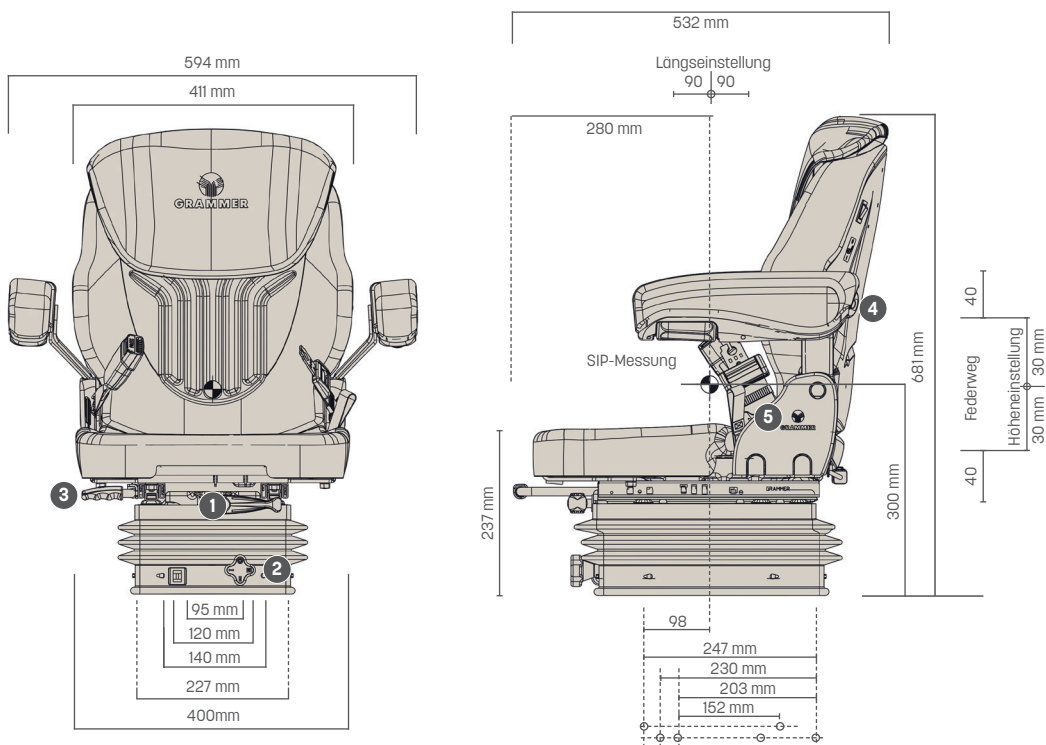

Abbildung kann von
Seriensausstattung abweichen.

COMPACTO® BASIC S

Mechanisch gefederter Kompaktsitz

COMPACTO® BASIC S

Technische Daten

Kompaktsitz

Der Compacto Basic S ist mechanisch gefedert, verzichtet aber nicht auf individuell anpassbaren Komfort: Drei verschiedene Sitzhöhen lassen sich mit einem leichtgängigen Drehknopf einstellen. Das Gewicht wird im Sitzen durch einen vorn angebrachten Knebel justiert und an einem leicht ablesbaren Sichtfenster mit der gewählten Sitzhöhe in Übereinstimmung gebracht. So ist gewährleistet, dass stets genügend Federweg zur Verfügung steht.

Ausstattungsmerkmale

SACHNUMMER	COMPACTO® BASIC S
Stoff	1289042
Kunstleder	1081364
SERIENAUSSTATTUNG	
Mechanische Federung	●
Federweg, 80 mm	●
1 Gewichtseinstellung, 50 - 130 kg	●
2 Höheneinstellung, 60 mm, 3-stufig, mechanisch	●
3 Längseinstellung	●
4 Lordosenstütze, mechanisch	●

COMPACTO® BASIC S

5 Rückenlehnenneigungseinstellung	●
Sitzpolsterbreite	400 mm
OPTIONALE AUSSTATTUNG	
Armlehnen, 65 mm x 270 mm	○
Rückhaltesystem	○
Rückenverlängerung, einschiebbar	○
Sitzheizung	○
Sitzkontaktschalter	○
Längshorizontalfederung	○

Maßangaben (Einbaum Maße)

● SERIENAUSSTATTUNG ○ OPTIONALE AUSSTATTUNG

Alle Maße in mm.
Technische Änderungen und
Maßabweichungen vorbehalten.